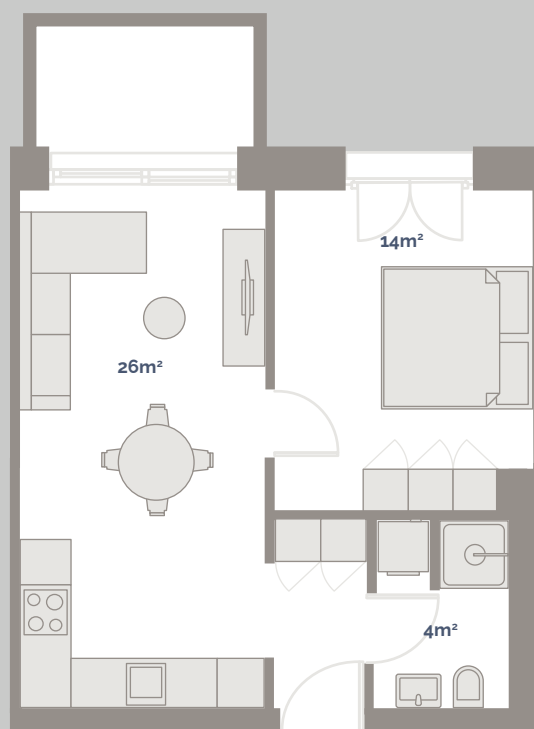

# Wohnung 01.1302

2.5 ZIMMER

PLAN IM MASSSTAB 1:100

Die Grundrisse sind nicht verbindlich.  
Die Möbel sind rein indikativ. Es bleibt vorbehalten, bis zur Fertigstellung des Baus Änderungen vorzunehmen.

<b>Etage</b>	3	<b>Nettomiete</b>	CHF 1'370.00
<b>Zimmer</b>	2.5	<b>Nebenkosten</b>	CHF 160.00
<b>Fläche</b>	44m <sup>2</sup>	<b>Bruttomiete</b>	CHF 1'530.00
<b>Terrasse</b>	5m <sup>2</sup>		