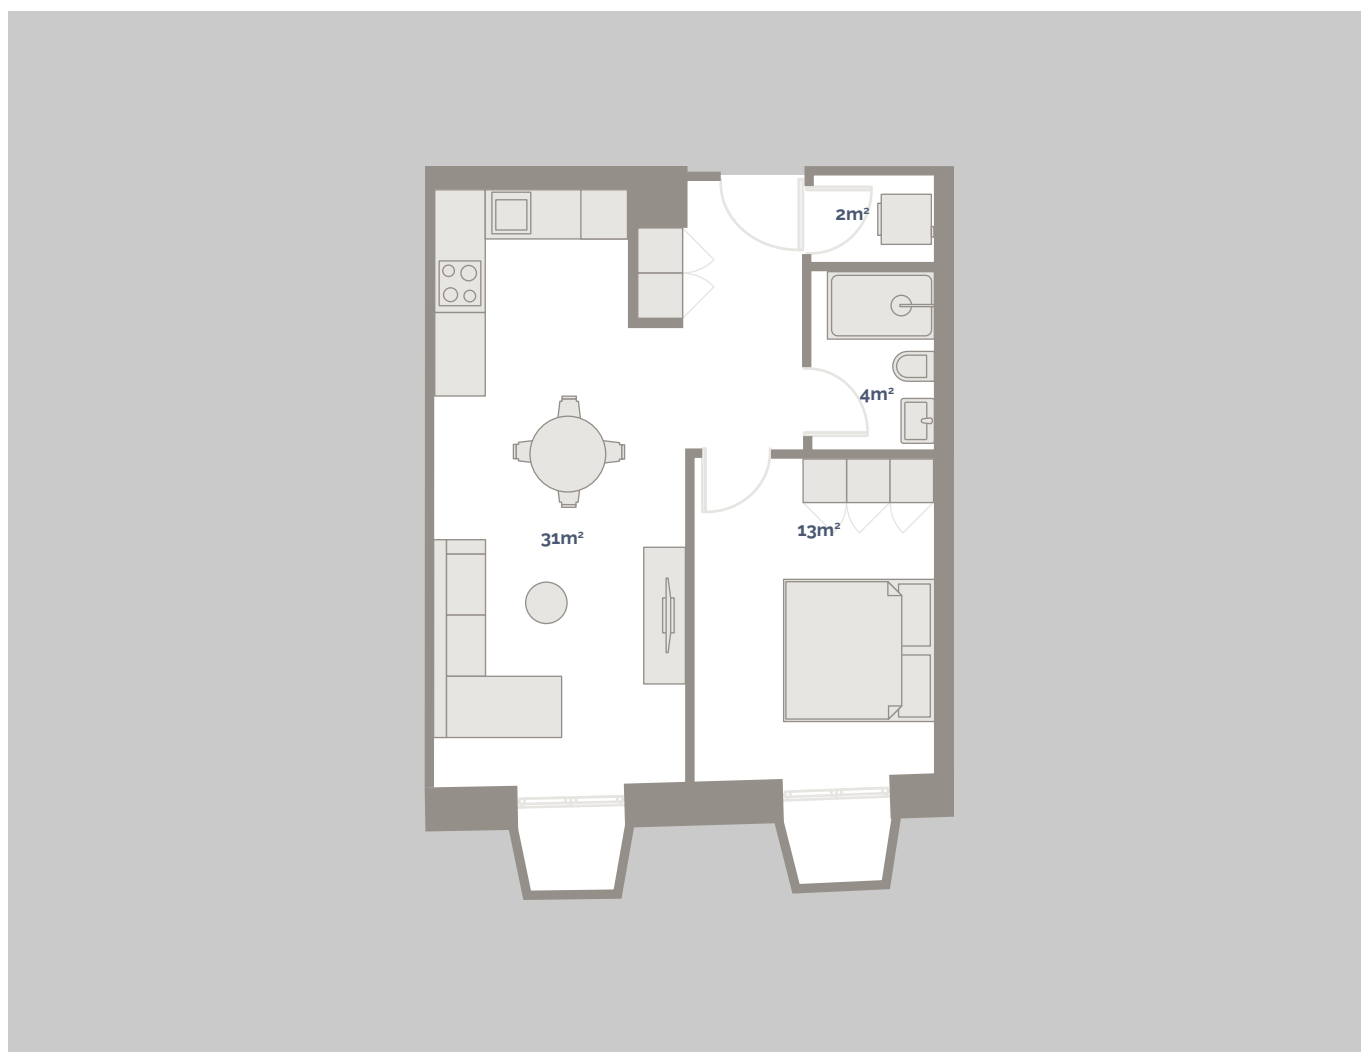

Appartamento 01.1207

2.5 LOCALI

SCALA 1:100

Le planimetrie non sono vincolanti.
Gli arredi sono puramente indicativi.
E' riservato il diritto di apportare modifiche
fino al completamento della costruzione.

Piano	2	Pigione netta	CHF 1'350.00
Locali	2.5	Acconto spese	CHF 170.00
Superficie	50m ²	Pigione lorda	CHF 1'520.00
Terrazza	2m ²		