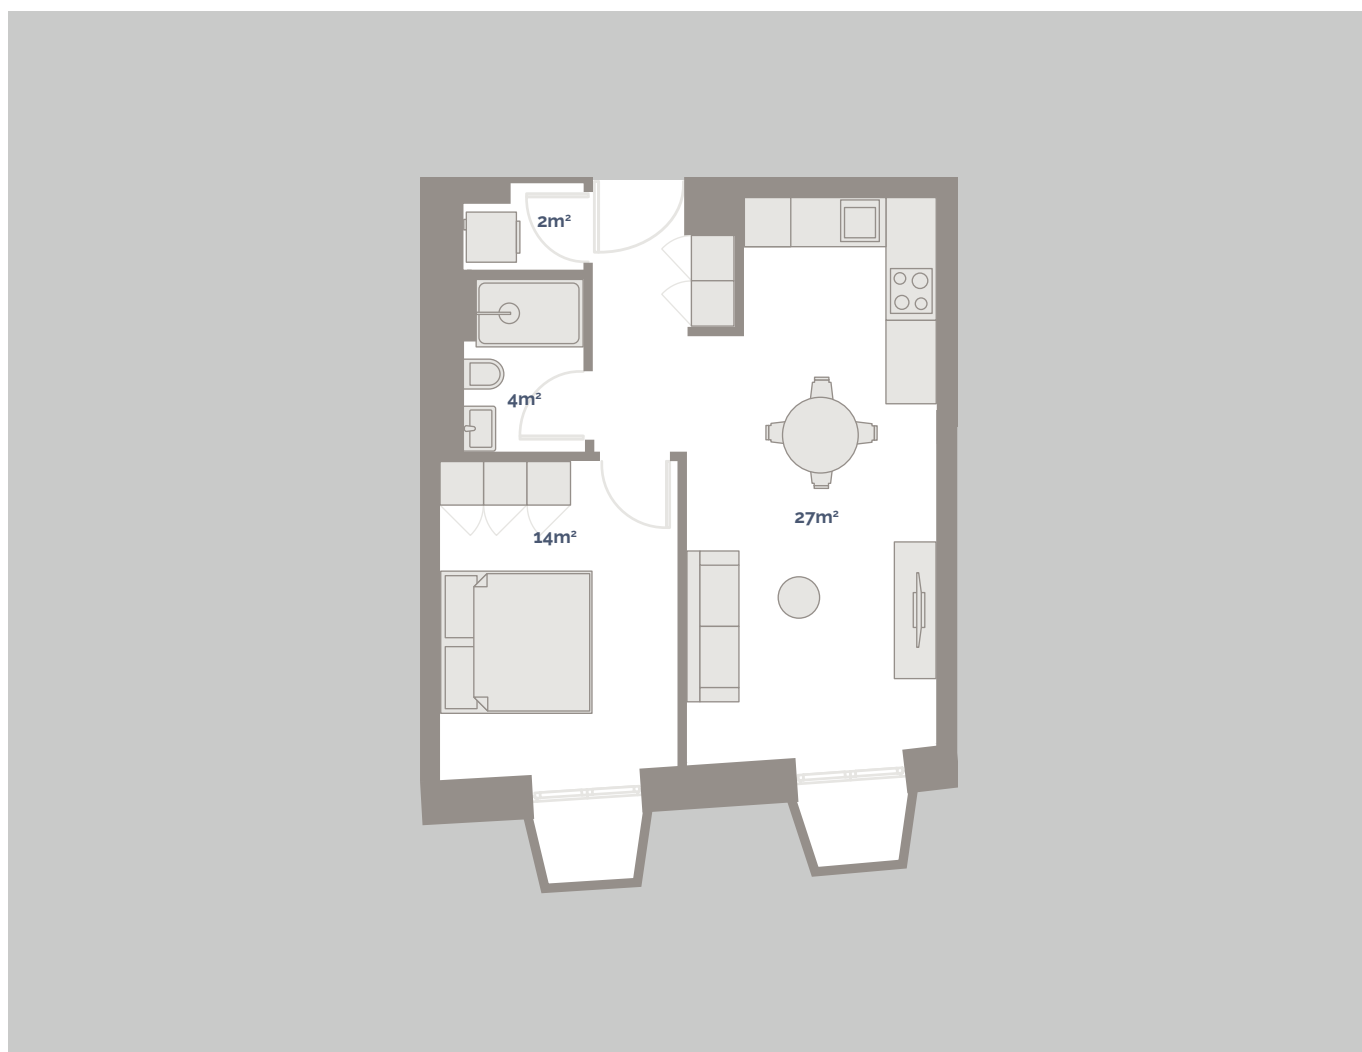

# Wohnung 01.1206

2.5 ZIMMER

PLAN IM MASSSTAB 1:100

Die Grundrisse sind nicht verbindlich.  
Die Möbel sind rein indikativ. Es bleibt  
vorbehalten, bis zur Fertigstellung des  
Baus Änderungen vorzunehmen.

<b>Etage</b>	2	<b>Nettomiete</b>	CHF 1'340.00
<b>Zimmer</b>	2.5	<b>Nebenkosten</b>	CHF 170.00
<b>Fläche</b>	47m <sup>2</sup>	<b>Bruttomiete</b>	CHF 1'510.00
<b>Terrasse</b>	2m <sup>2</sup>		