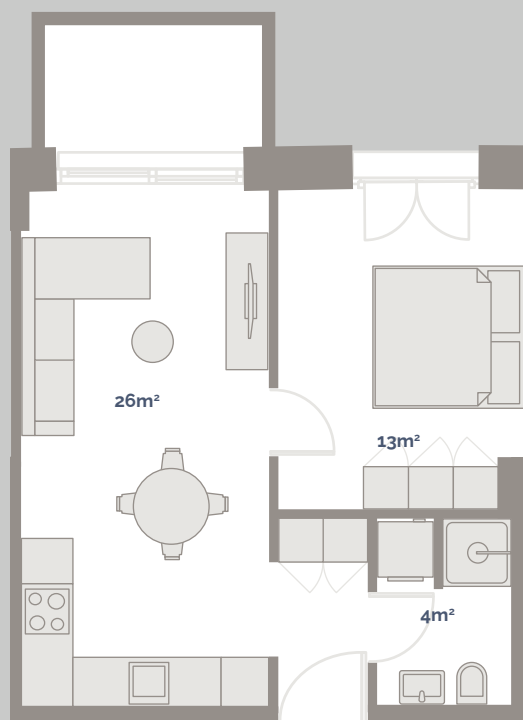

Wohnung 01.1203

2.5 ZIMMER

PLAN IM MASSSTAB 1:100

Die Grundrisse sind nicht verbindlich.
Die Möbel sind rein indikativ. Es bleibt vorbehalten, bis zur Fertigstellung des Baus Änderungen vorzunehmen.

Etage	2	Nettomiete	CHF 1'350.00
Zimmer	2.5	Nebenkosten	CHF 160.00
Fläche	43m ²	Bruttomiete	CHF 1'510.00
Terrasse	5m ²		